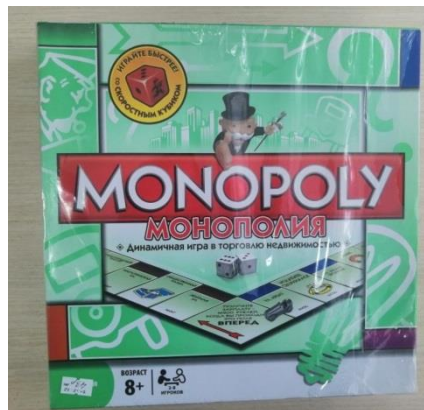

Игрушки со снарядами, съемными деталями:
- вакуумные присоски при проведении испытаний отделяются и полностью проходят через шаблон Е, съемный мундштук, полностью помещается в цилиндр для мелких деталей (что недопустимо)

Игрушка для детей старше 3-х лет «Дартс» -
наличие тонкого заостренного металлического наконечника, который не исключает риск травмирования ребенка

Настольно-печатные игры –
по заниженной высоте букв на игровых карточках

Качели - применен способ крепления элементов подвеса (канат) к элементу качания (сиденье) с помощью завязывания узла), в результате чего может произойти самопроизвольное отсоединение